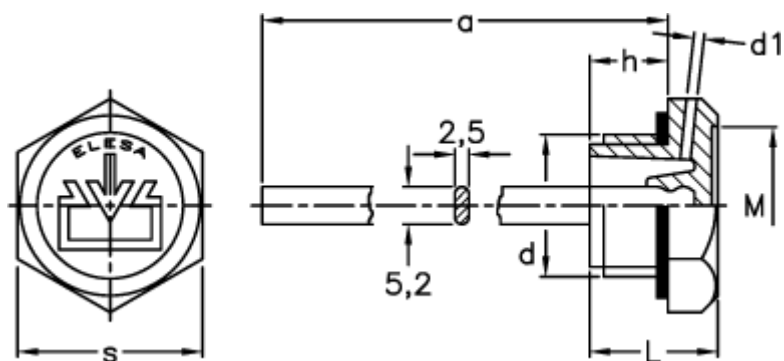

Varenummer: 2311059557
Beskrivelse: E+G Olieprop m/logo, udluft.
TCDF.16x1,5+a, sort

Mål

a	= 120
d	= M16x1,5
d1	= 2
h	= 9
L	= 16
M	= 17.0
s	= 22
Tilspændingsmoment NM = 8 til 10	